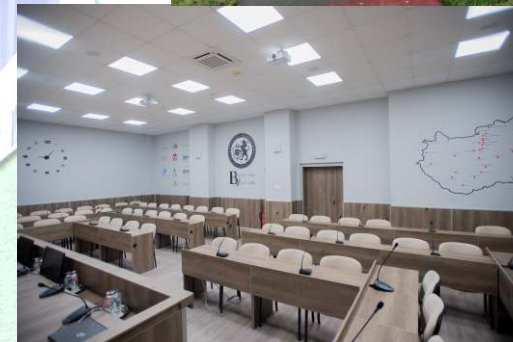

Büntetés-végrehajtási Szervezet
Oktatási, Továbbképzési és Rehabilitációs
Központja

Foglalás

Telefón: 0626-347-655
Fax: 0626-347-677

Még több információ honlapunkon
<https://bv.gov.hu/hu/intezmenyek/bvotrk>

oktatás &
program &
pihenés &
egészség