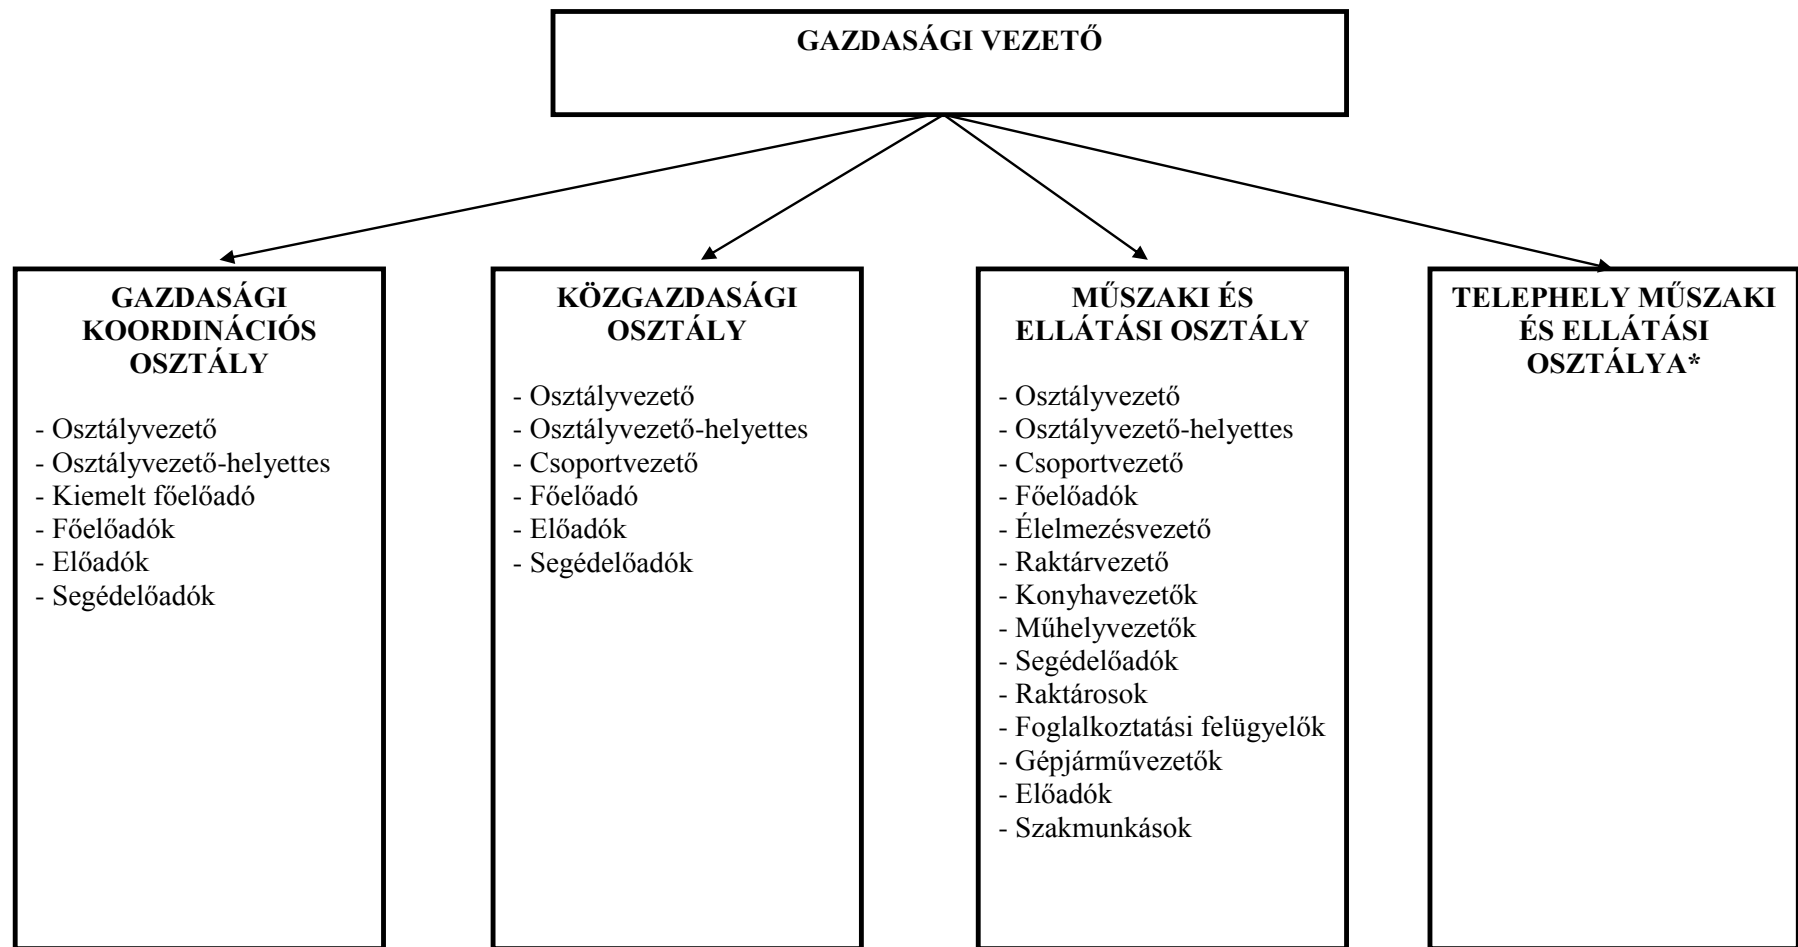

I. AGGLOMERÁCIÓS KÖZPONT  
SZOMBATHELYI ORSZÁGOS BÜNTETÉS-VÉGREHAJTÁSI INTÉZET

I. AGGLOMERÁCIÓS KÖZPONT SZOMBATHELYI ORSZÁGOS BÜNTETÉS-VÉGREHAJTÁSI INTÉZET

4. melléklet

\*A telephely parancsnokának alárendeltségében, a gazdasági vezető szakmai iránymutatása alatt működő szervezeti elemek.

**I. AGGLOMERÁCIÓS KÖZPONT Szombathelyi Országos Büntetés-végrehajtási Intézet alárendeltségébe tartozó  
helyi besorolású telephely  
Zala Vármegyei Büntetés-végrehajtási Intézet**