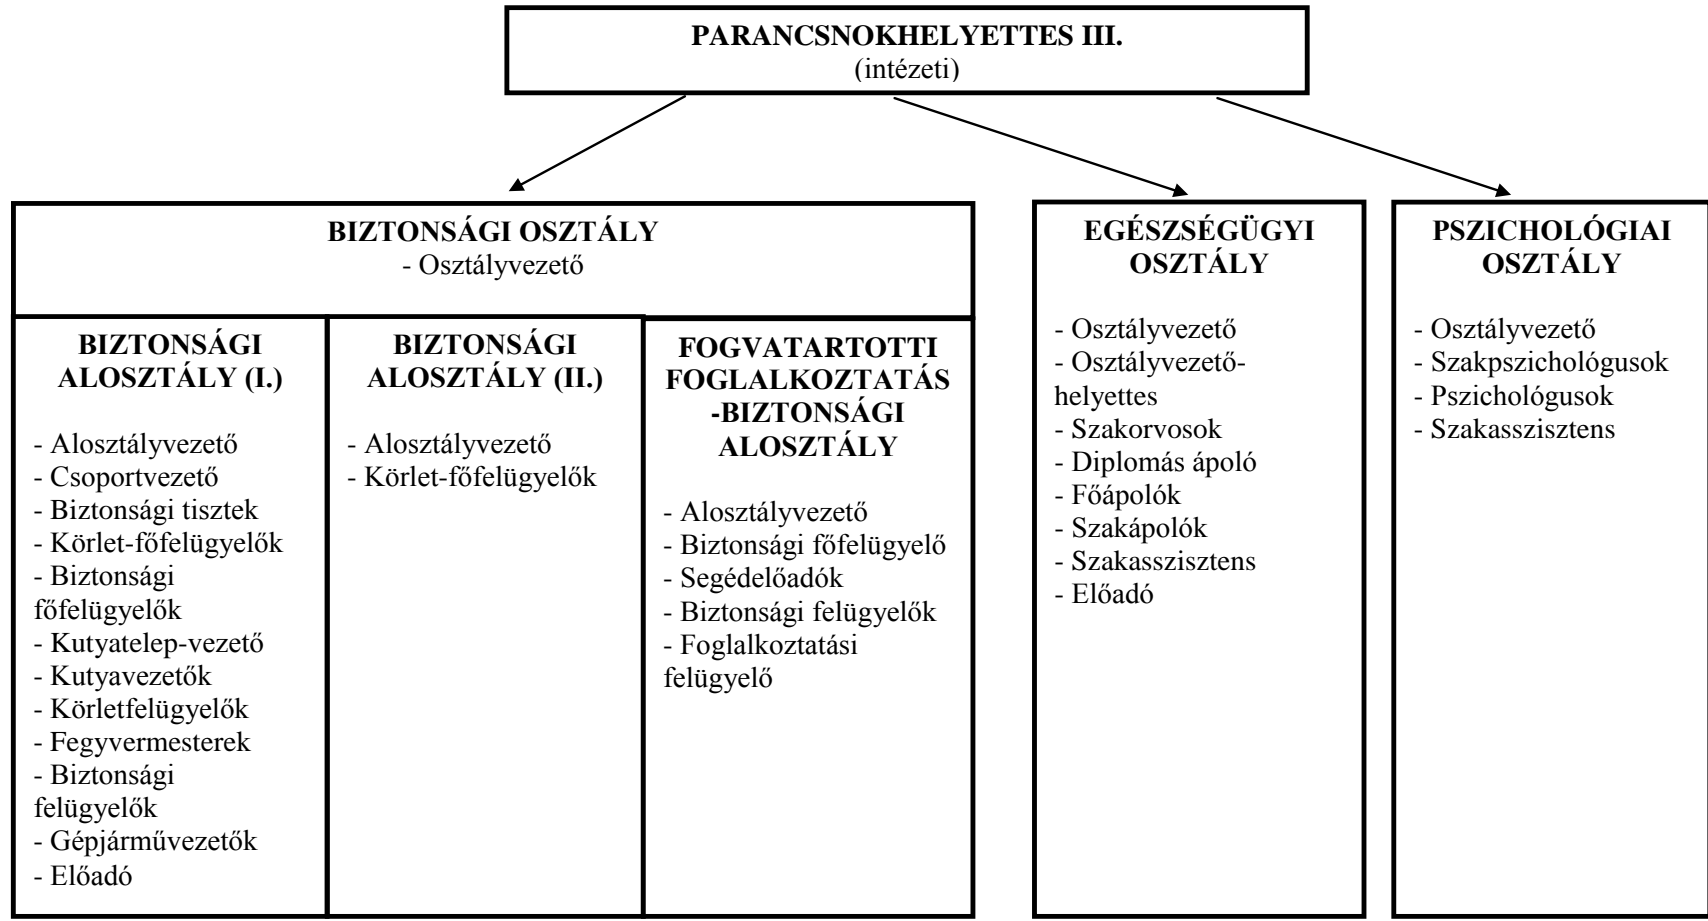

I. AGGLOMERÁCIÓS KÖZPONT  
SZOMBATHELYI ORSZÁGOS BÜNTETÉS-VÉGREHAJTÁSI INTÉZET

I. AGGLOMERÁCIÓS KÖZPONT SZOMBATHELYI ORSZÁGOS BÜNTETÉS-VÉGREHAJTÁSI INTÉZET

4. melléklet

\*A telephely parancsnokának alárendeltségében, a gazdasági vezető szakmai iránymutatása alatt működő szervezeti elemek.

**I. AGGLOMERÁCIÓS KÖZPONT Szombathelyi Országos Büntetés-végrehajtási Intézet alárendeltségébe tartozó  
helyi besorolású telephely  
Zala Vármegyei Büntetés-végrehajtási Intézet**