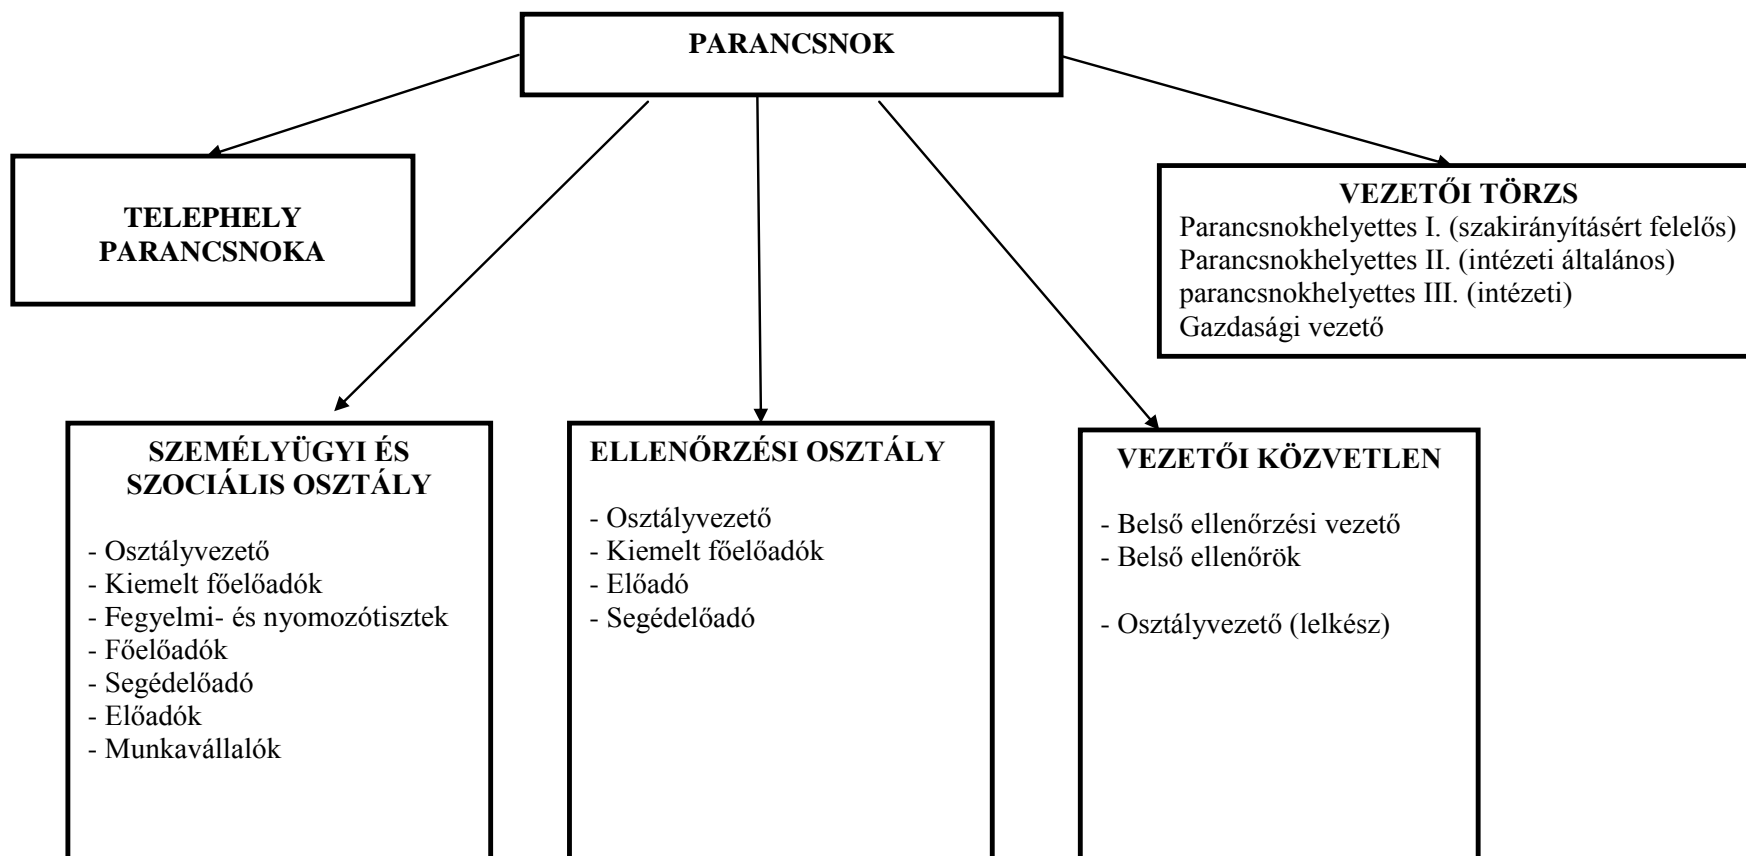

I. AGGLOMERÁCIÓS KÖZPONT  
SZOMBATHELYI ORSZÁGOS BÜNTETÉS-VÉGREHAJTÁSI INTÉZET

I. AGGLOMERÁCIÓS KÖZPONT SZOMBATHELYI ORSZÁGOS BÜNTETÉS-VÉGREHAJTÁSI INTÉZET

4. melléklet

\*A telephely parancsnokának alárendeltségében, a gazdasági vezető szakmai iránymutatása alatt működő szervezeti elemek.

**I. AGGLOMERÁCIÓS KÖZPONT Szombathelyi Országos Büntetés-végrehajtási Intézet alárendeltségébe tartozó  
helyi besorolású telephely  
Zala Vármegyei Büntetés-végrehajtási Intézet**