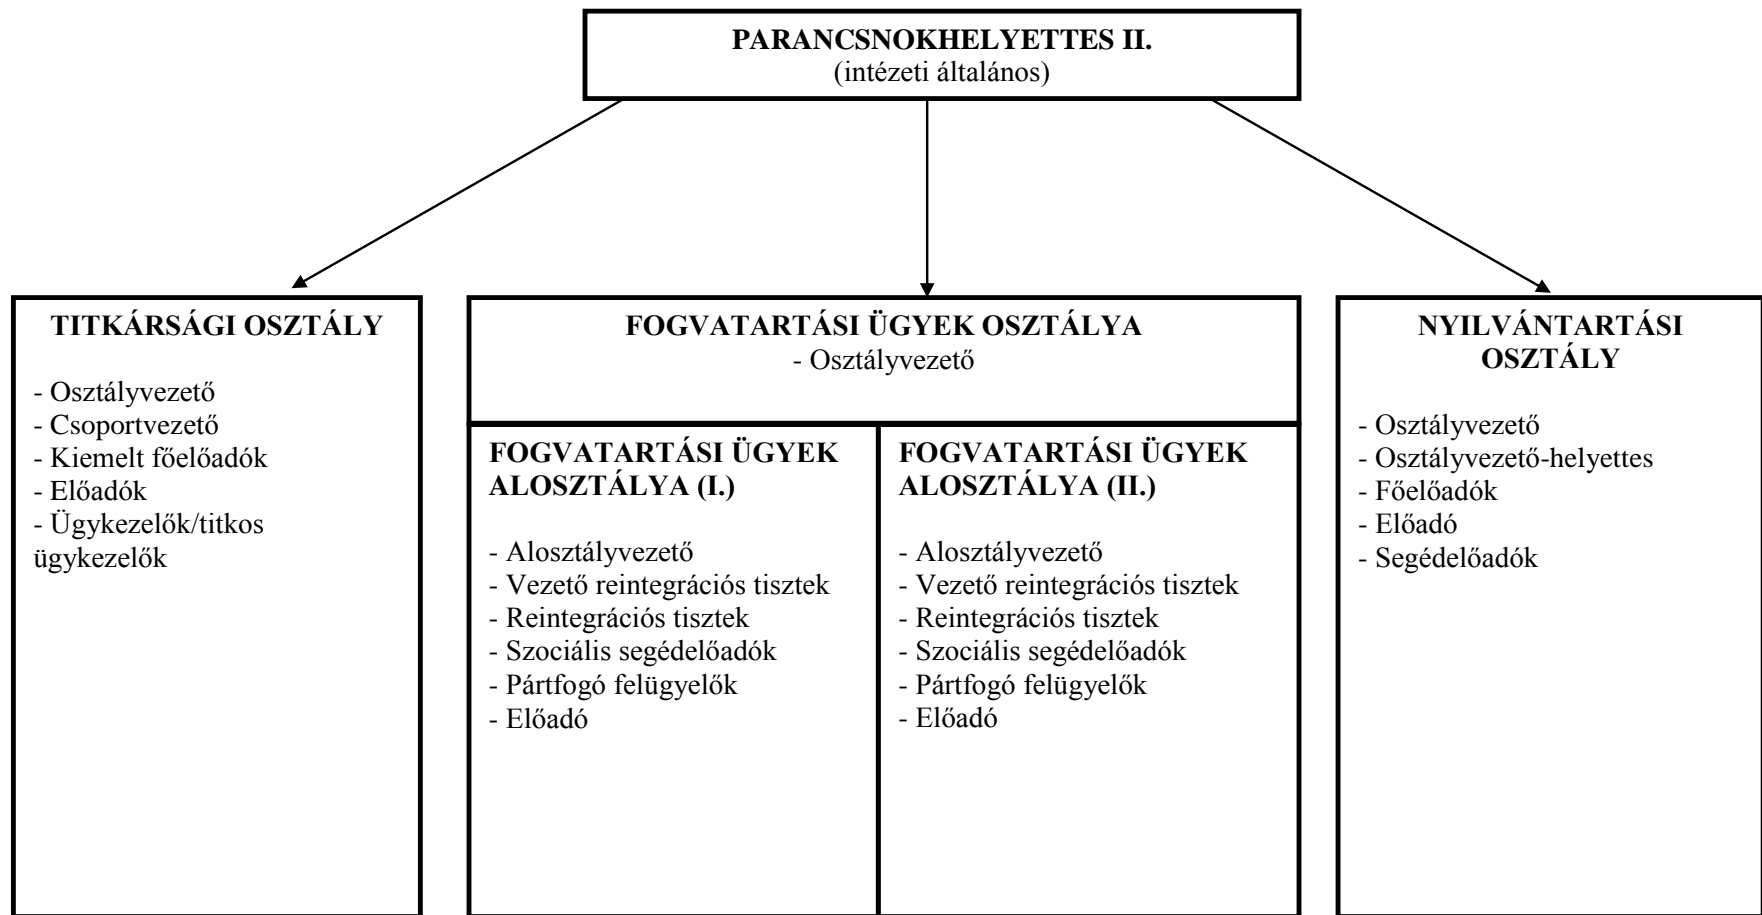

I. AGGLOMERÁCIÓS KÖZPONT  
SZOMBATHELYI ORSZÁGOS BÜNTETÉS-VÉGREHAJTÁSI INTÉZET

I. AGGLOMERÁCIÓS KÖZPONT SZOMBATHELYI ORSZÁGOS BÜNTETÉS-VÉGREHAJTÁSI INTÉZET

4. melléklet

\*A telephely parancsnokának alárendeltségében, a gazdasági vezető szakmai iránymutatása alatt működő szervezeti elemek.

**I. AGGLOMERÁCIÓS KÖZPONT Szombathelyi Országos Büntetés-végrehajtási Intézet alárendeltségébe tartozó  
helyi besorolású telephely  
Zala Vármegyei Büntetés-végrehajtási Intézet**