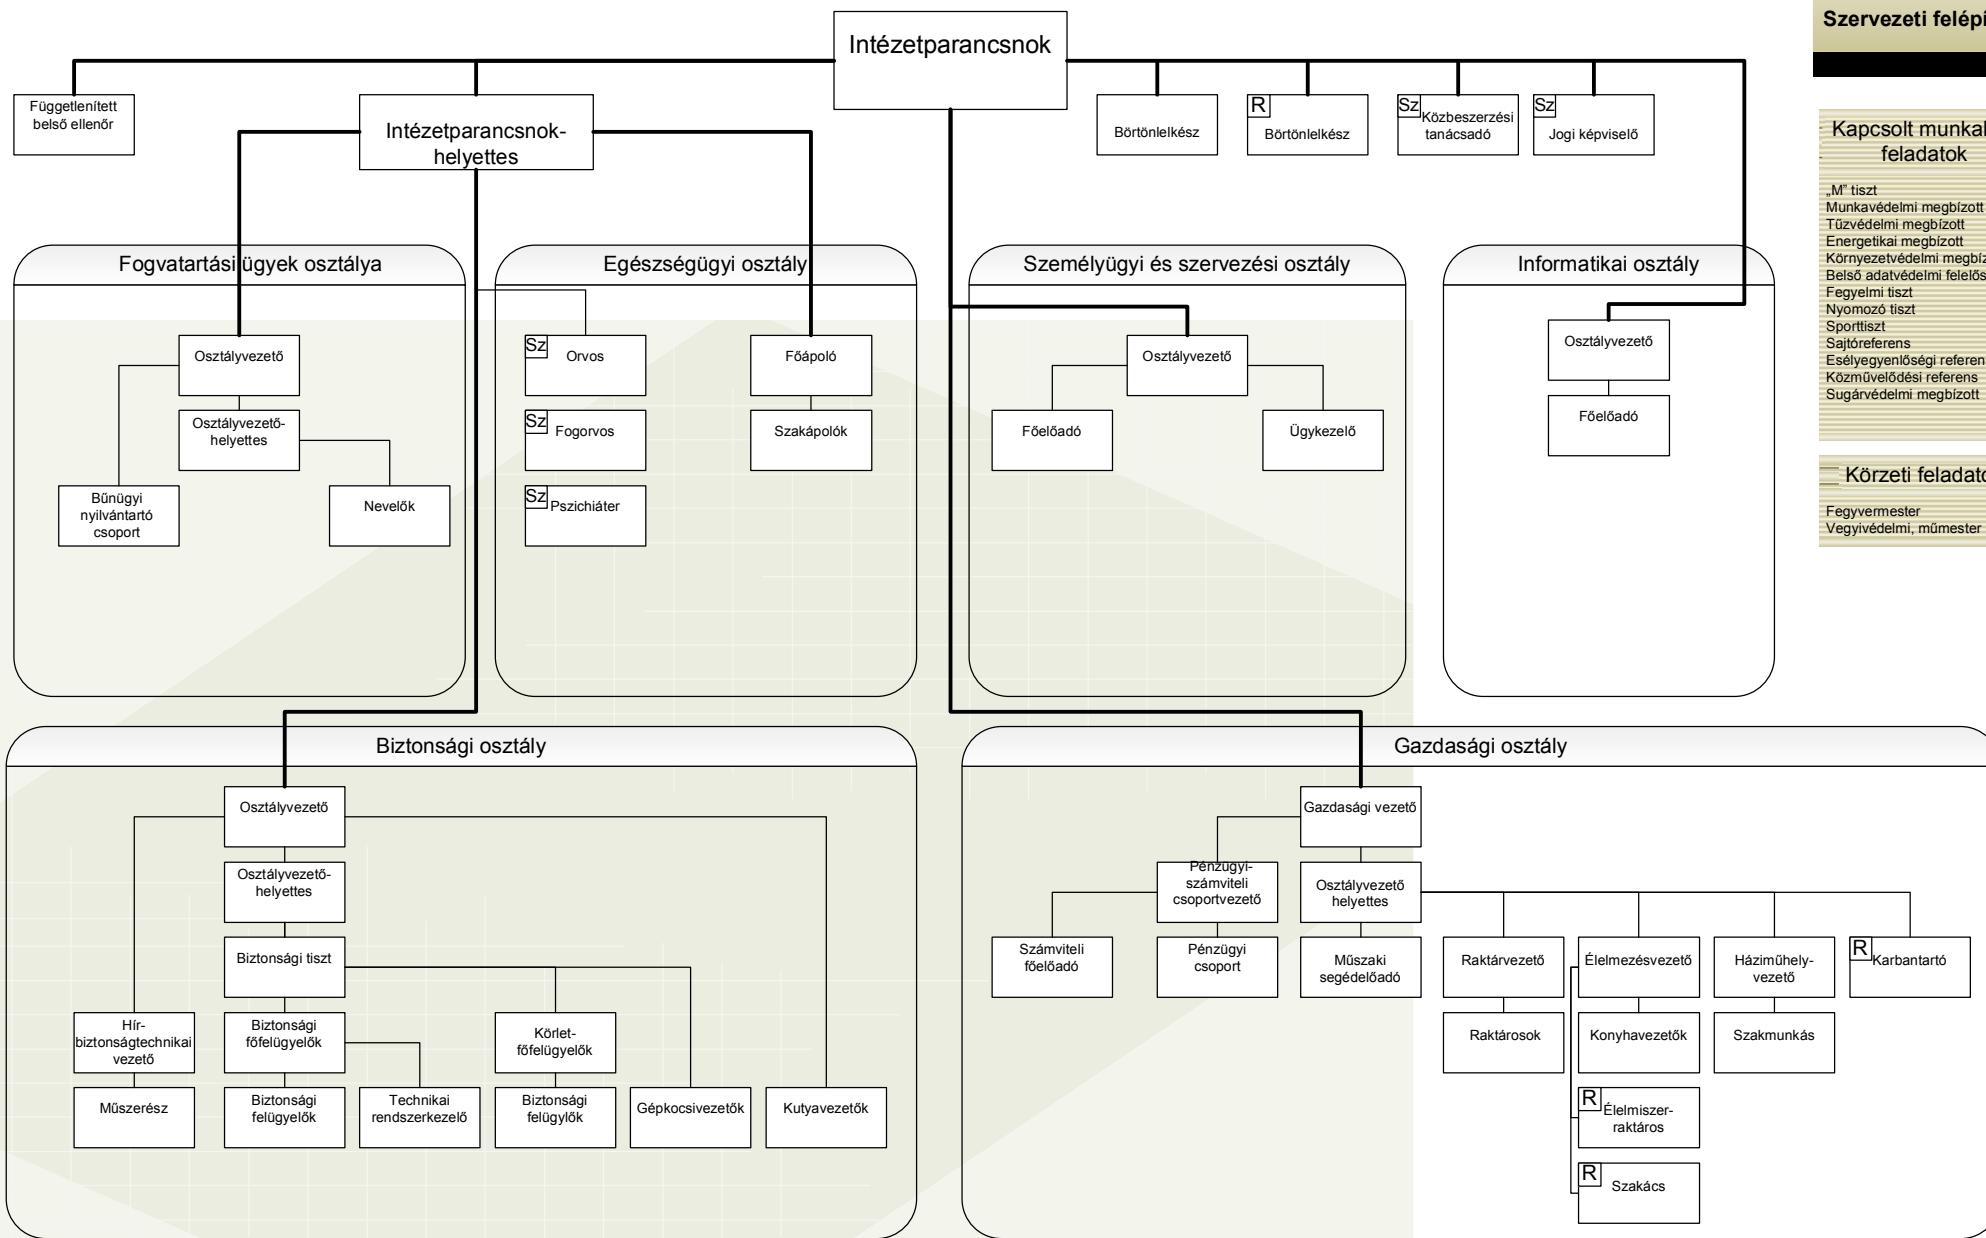

Baranya Megyei Büntetés-végrehajtási Intézet, Pécs

Szervezeti felépítés

Kapcsolt munkaköri feladatok

- „M” tisztt
- Munkavédelmi megbizott
- Tűzvédelmi megbizott
- Energetikai megbizott
- Környezetvédelmi megbizott
- Belső adatvédelmi felelős
- Fegyelmi tisztt
- Nyomozó tisztt
- Sporttisztt
- Sajtóreferens
- Esélyegyenlőségi referens
- Közművelődési referens
- Sugárvédelmi megbizott

Körzeti feladatok

- Fegyvermester
- Vegyvédelmi, műmester

R Részmunkaidős
Sz Szerződéses