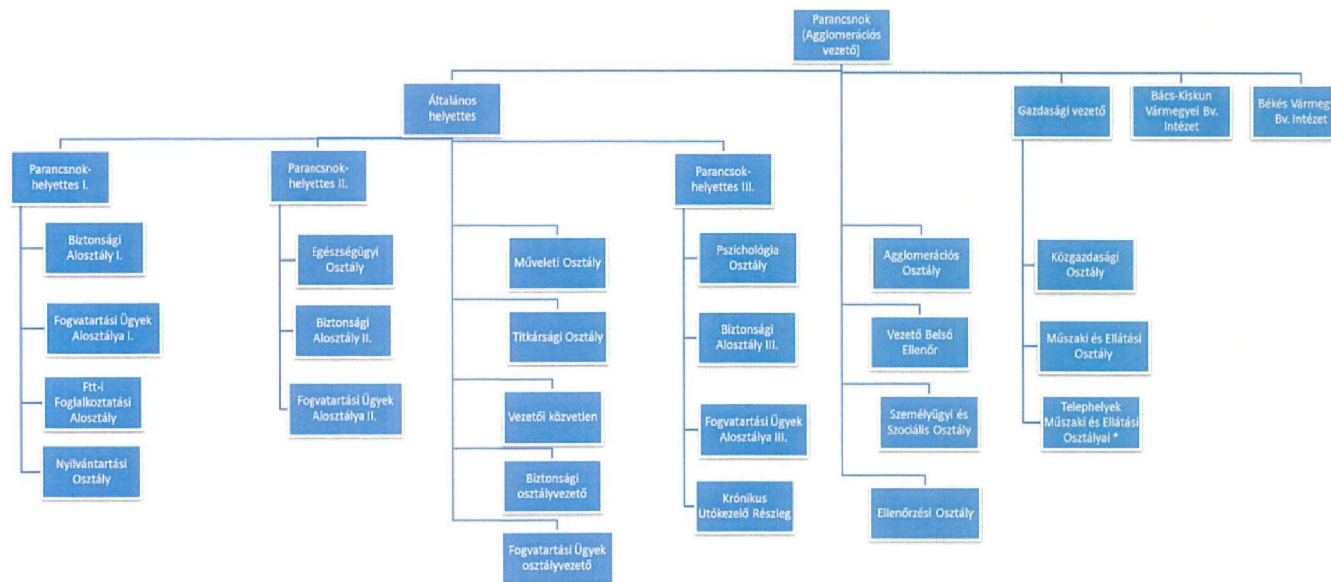

III. AGGLOMERÁCIÓS KÖZPONT SZEVEDI FEGYHÁZ ÉS BÖRTÖN

Szegedi Fegyház és Börtön

4/a. melléklet

*Telephelyek parancsnokainak alárendeltségében, a gazdasági vezető szakmai irányítása alatt működő szervezeti elem

Bács-Kiskun Vármegyei Büntetés-végrehajtási Intézet
Békés Vármegyei Büntetés-végrehajtási Intézet